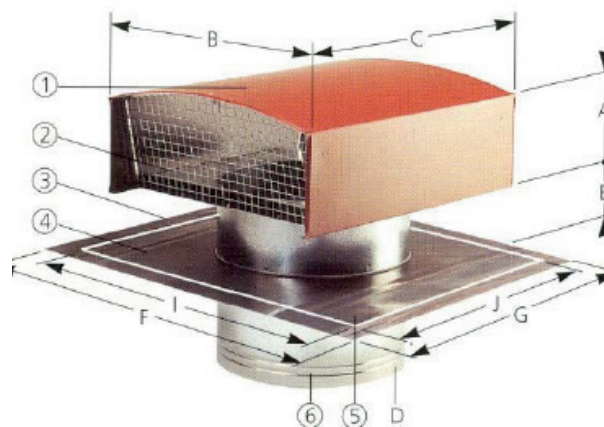

# Datasheet

Ubvent dakdoorvoer  
Ubvent passage de toiture

**ubbink**

Afmetingen / Dimensions

(mm)	A	B	C	D	E	F	G	H	I	J
Ø 125	54	200	250	125	82	500	400	140	-	-
Ø 150	65	248	300	150	82	500	400	140	-	-
Ø 160	65	248	300	160	82	500	400	140	-	-
Ø 200	100	333	400	200	82	600	600	140	500	500
Ø 250	100	333	400	250	82	600	600	140	500	500
Ø 315	112	420	500	315	82	600	600	140	500	500
Ø 355	200	550	660	355	160	900	750	215	600	750
Ø 400	200	550	660	400	160	900	750	215	600	750
Ø 450	200	550	660	450	160	900	750	215	600	750
Ø 500	245	650	850	500	160	1200	1000	215	780	997
Ø 630	320	780	1000	630	160	1200	1000	215	780	997

Debiten bij 20Pa in m<sup>3</sup>/h / Débits à 20Pa en m<sup>3</sup>/h

(mm)	afzuig / extraction	aanzuig / prise d'air
Ø 125	295	160
Ø 150	420	245
Ø 160	420	245
Ø 200	900	600
Ø 250	1050	850
Ø 315	1800	1100
Ø 355	2600	1700
Ø 400	3000	2100
Ø 450	3600	2600
Ø 500	4700	3500
Ø 630	8000	4500

## ONDERDELEN

Foto links

- 1 afneembare kap
- 2 gaas
- 3 universeel indekdeel in lood
- 4 metaal aansluiting

Foto rechts

- 1 afneembare kap
- 2 gaas
- 3 universeel indekdeel in lood
- 4 metalen bevestigingsplaat
- 5 bevestigingsgaten
- 6 metaal aansluiting

## COMPOSITIONS

Photo gauche

- 1 chapeau amovible
- 2 pare-étincelles
- 3 tuile universelle en plomb
- 4 raccordement métallique

Photo droite

- 1 chapeau amovible
- 2 pare-étincelles
- 3 tuile universelle en plomb
- 4 tôle de support en métal
- 5 trous pour fixation
- 6 raccordement métallique