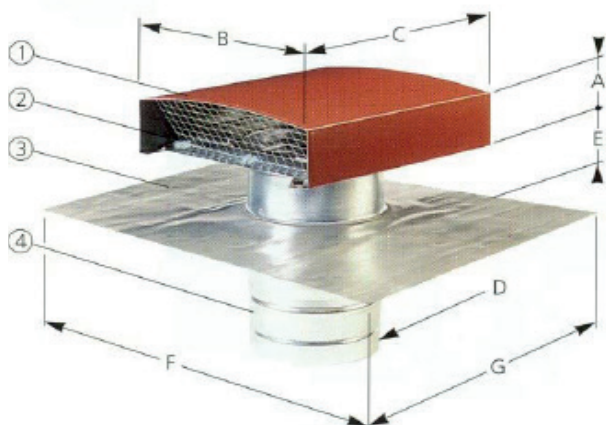

# Datasheet

Ubvent dakdoorvoer  
Ubvent passage de toiture

**ubbink**

Afmetingen / Dimensions

(mm)	A	B	C	D	E	F	G	H	I	J
Ø 125	54	200	250	125	82	500	400	140	-	-
Ø 150	65	248	300	150	82	500	400	140	-	-
Ø 160	65	248	300	160	82	500	400	140	-	-
Ø 200	100	333	400	200	82	600	600	140	500	500
Ø 250	100	333	400	250	82	600	600	140	500	500
Ø 315	112	420	500	315	82	600	600	140	500	500
Ø 355	200	550	660	355	160	900	750	215	600	750
Ø 400	200	550	660	400	160	900	750	215	600	750
Ø 450	200	550	660	450	160	900	750	215	600	750
Ø 500	245	650	850	500	160	1200	1000	215	780	997
Ø 630	320	780	1000	630	160	1200	1000	215	780	997

## ONDERDELEN

Foto links

- 1 afneembare kap
- 2 gaas
- 3 universeel indekdeel in lood
- 4 metaal aansluiting

Foto rechts

- 1 afneembare kap
- 2 gaas
- 3 universeel indekdeel in lood
- 4 metalen bevestigingsplaat
- 5 bevestigingsgaten
- 6 metaal aansluiting

## COMPOSITIONS

Photo gauche

- 1 chapeau amovible
- 2 pare-étincelles
- 3 tuile universelle en plomb
- 4 raccordement métallique

Photo droite

- 1 chapeau amovible
- 2 pare-étincelles
- 3 tuile universelle en plomb
- 4 tôle de support en métal
- 5 trous pour fixation
- 6 raccordement métallique

## DONNEES TECHNIQUES

- Application: ventilation mécanique, hôttes,...
- Matière: chapeau en aluminium conduit de raccordement en acier galvanisée
- Diamètre: de 125 jusqu'au 630
- Couleur: antracite ou rouge
- Tuile: tuile universelle (plomb) pour toit tuile ou ardoise à partir de Ø 200 avec tôle support en métal
- Chapeau: amovible avec pare-étincelles en alu
- Pente: toiture en pente