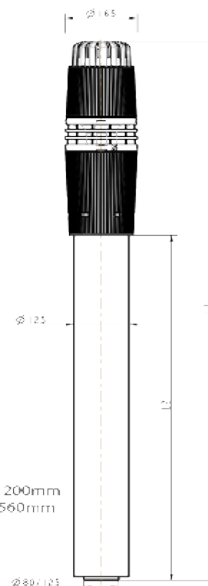

Datasheet

Rolux 5G HRtop 80/125

Rolux 5G HRtop 80/125

ubbink

TECHNISCHE GEGEVENS

- Toepassing condensatietoestellen HRtop
- Rookgasafvoer PP120
ALU
INOX
- Luchttoevoer kunststof / metaal bij rookgasafvoer PP120
- Brandstof gas en stookolie
- Temperatuur 120°C
- Diameter 80/125 - aansluiting 80/80 mogelijk mits adapter
- CE-markering EN14471-T120-P-W (rookgasafvoer PP120)
EN1856-T120-P-W (rookgasafvoer ALU)
EN1856-T120-P-W (rookgasafvoer INOX)
- Classificatie C32-C33 volgens EN483
- Kleur zwart / terracotta
- Dakhelling plat dak / hellend dak tot 55°
- Accessoires losse schaal en pijpbeugel inclusief

ARTIKELNUMMER

- 184411 dakdoorvoer met PP120 binnenpijp
- 184409 dakdoorvoer met ALU binnenpijp
- 184410 dakdoorvoer met INOX binnenpijp
- 184412 dakdoorvoer met PP120 binnenpijp terracotta

WATER- & LUCHTDICHT BOUWEN

DONNEES TECHNIQUES

- Application chaudières à condensation HRtop
- Gaz brûlé PP120
ALU
INOX
- Arrivée d'air matière synthétique / métal avec gaz brûlé en PP120
- Combustible gaz et mazout
- Température 120°C
- Diamètre 80/125 - parallèle 80/80 possible avec adaptateur
- Marquage CE EN14471-T120-P-W (gaz brûlé PP120)
EN1856-T120-P-W (gaz brûlé ALU)
EN1856-T120-P-W (gaz brûlé INOX)
- Classification C32-C33 selon EN483
- Couleur noir / terracotta
- Pente toit plat / en pente jusqu'à 55°
- Accessoires genouillère et collier inclus